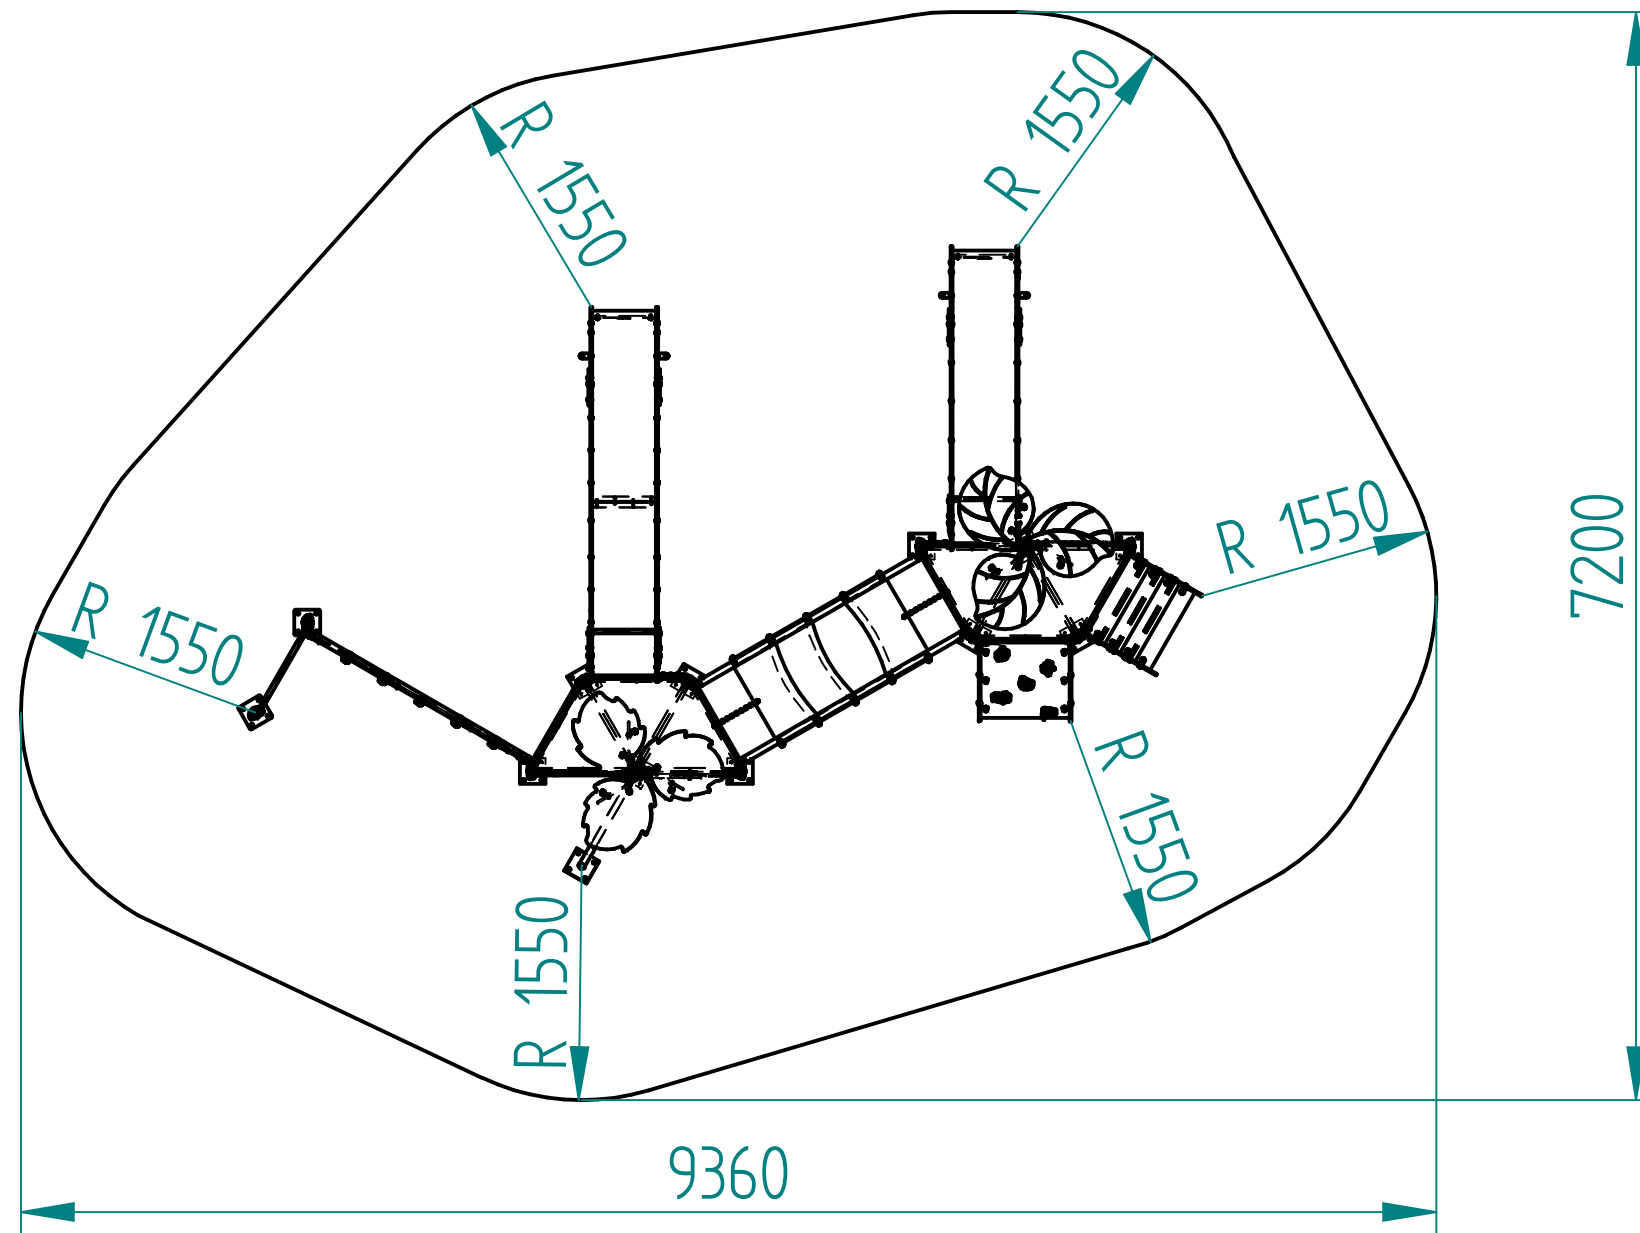

Fallraum gemäß DIN EN 1176

1:50

	NAME	DATE	CUSTOMBARS®	
DRAWN	Elena	06/28/24	TITLE	
CHECKED			Spielturm_Dschungel_EX_15-2027-P15	
ENG APPR			SIZE	DWG NO
MGR APPR			A3	REV
UNLESS OTHERWISE SPECIFIED DIMENSIONS ARE IN MILLIMETERS ANGLES ±X.X° 2 PL ±X.XX 3 PL ±X.XXX			FILE NAME: Spielturm_Dschungel_EX_15-2027-P15.dft	
			SCALE: 1:50	WEIGHT:
			SHEET 1 OF 1	